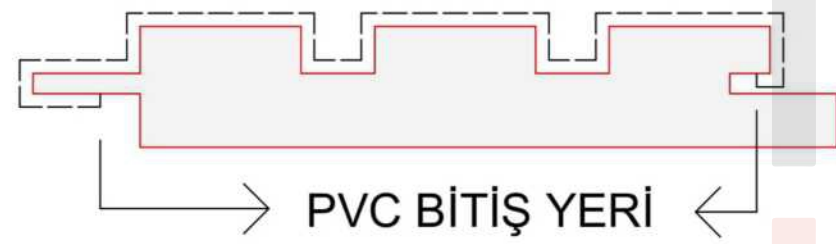

DUVAR KAPLAMA VE DEKORASYON PROFİLLERİ
WALL AND DECORATION PROFILES