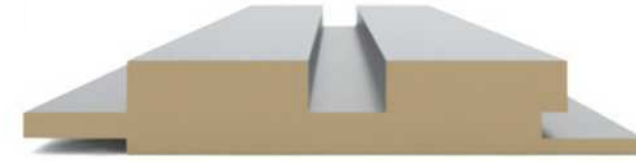

DUVAR KAPLAMA VE DEKORASYON PROFİLLERİ
WALL AND DECORATION PROFILES

ÜRÜN KODU
PRODUCT CODE
ART - 18124

EN / WIDTH

120 mm

KALINLIK / THICKNESS

18 mm

OLAĞAN ÜSTÜ

Görünüm

*Yeni duvar yüzey çözümleriyle mekanlarınız
renklensin*

EXCEPTIONAL

View

Let your spaces be colored with new wall surface solutions