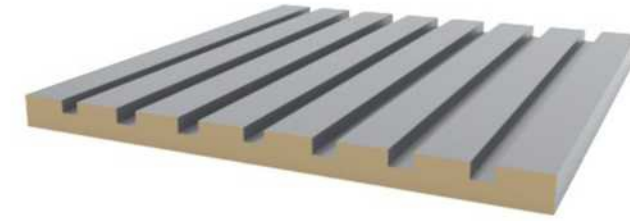

TASARIM DA

Bütünlük

İç mekanlarda dekoratif çözümler sunan duvar profilleri her mekanda trend tasarımlar yaratacak

INTEGRITY IN

Design

Offering decorative solutions in the interior, wall profiles will create trendy designs in any space