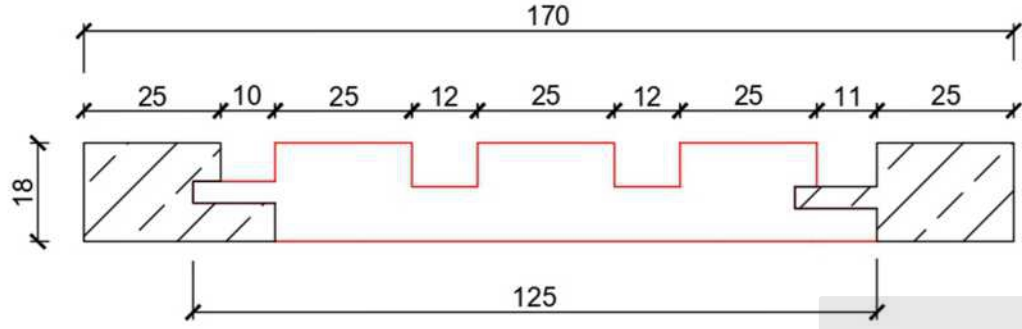

DUVAR KAPLAMA VE DEKORASYON PROFİLLERİ
WALL AND DECORATION PROFILES