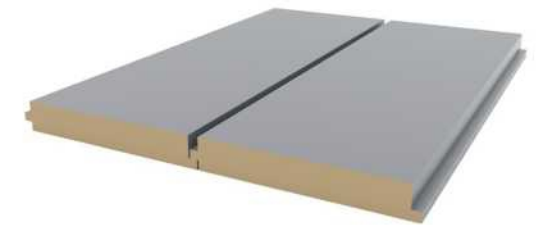

MODERN

Dokunuşlar

Artelmo'nun sizlere sunduğu
canlı renklerle yeni yaşam stillerini
deneyimleyin