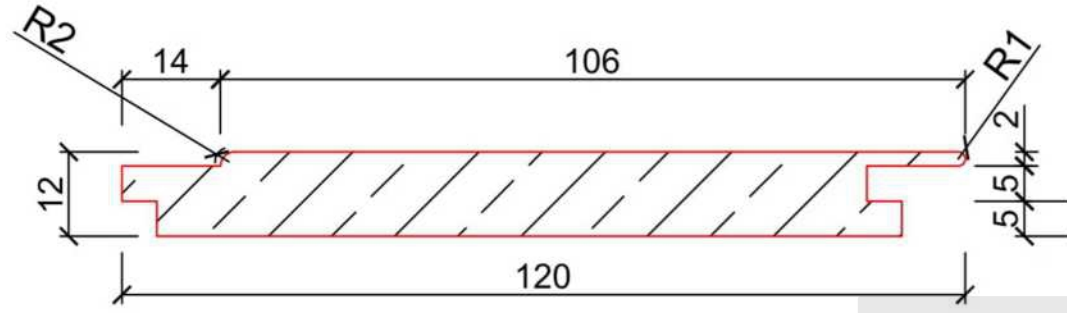

DUVAR KAPLAMA VE DEKORASYON PROFİLLERİ
WALL AND DECORATION PROFILES