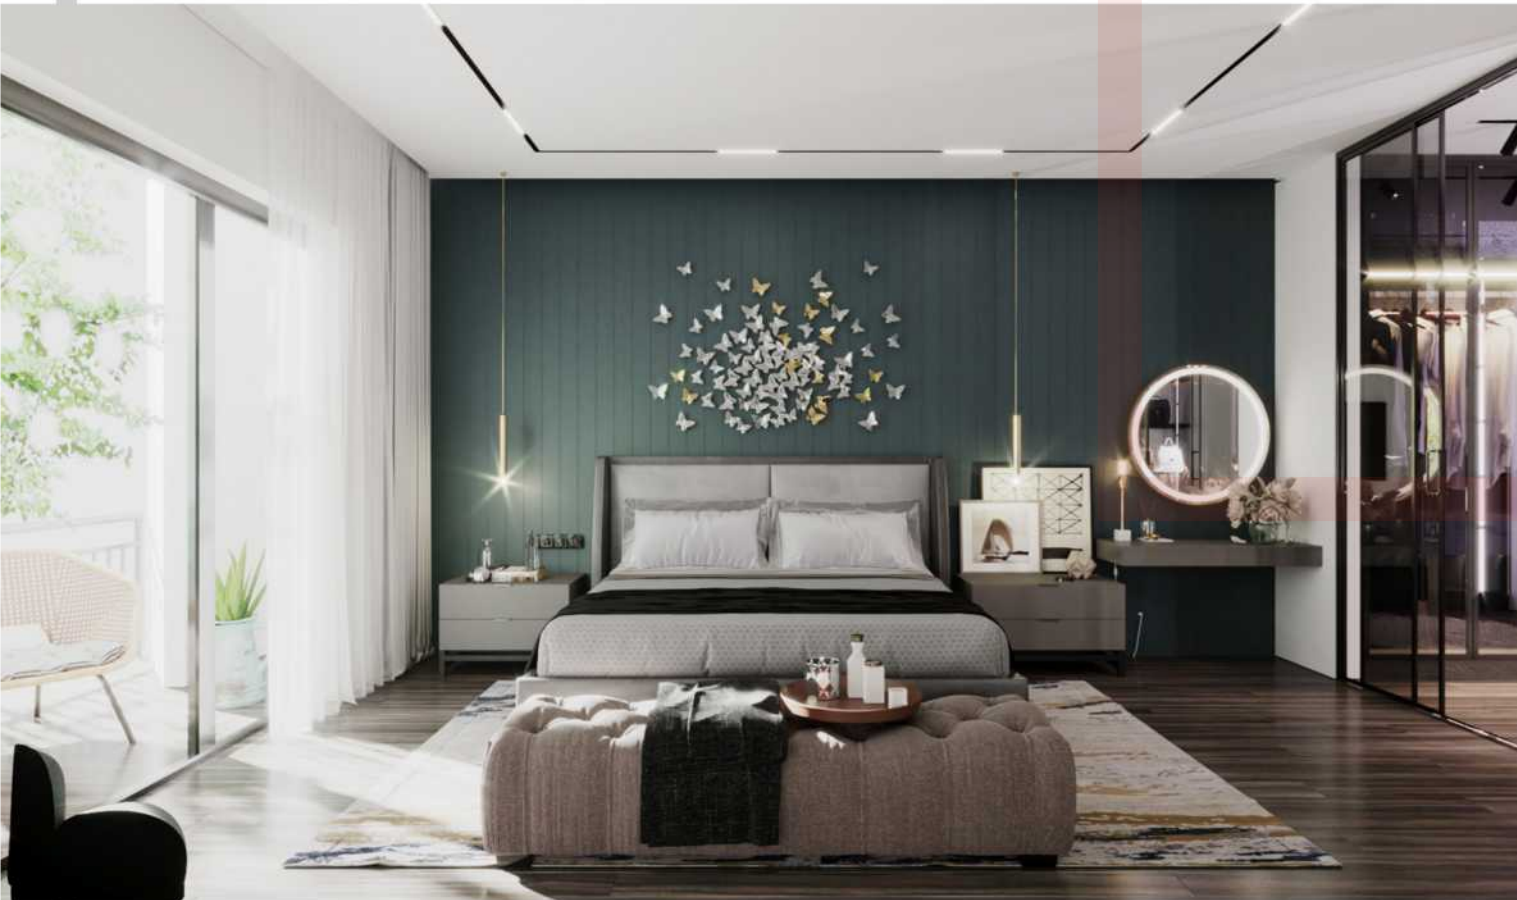

ÜRÜN KODU

PRODUCT CODE

ART - 1212

EN / WIDTH

120 m m

KALINLIK / THICKNESS

12 m m