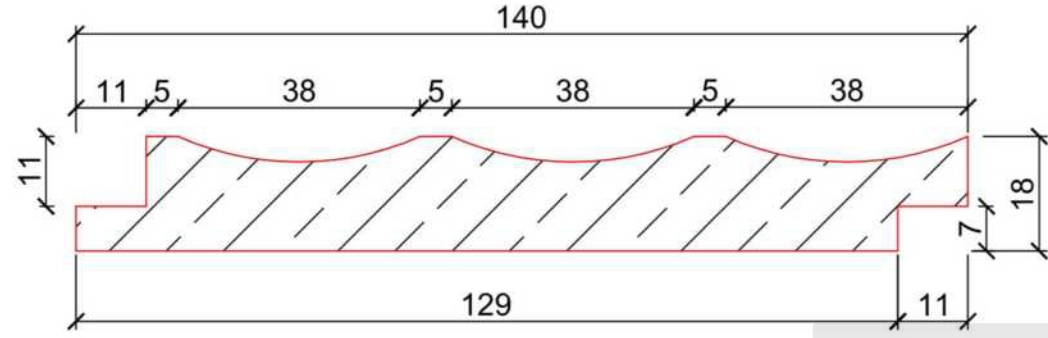

DUVAR KAPLAMA VE DEKORASYON PROFİLLERİ
WALL AND DECORATION PROFILES