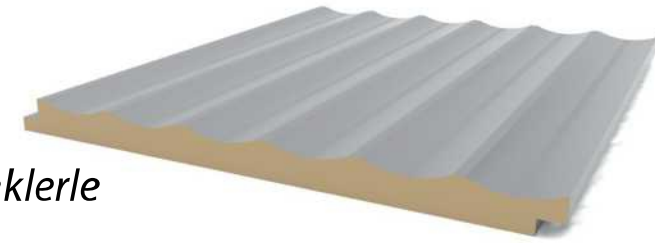

İÇ MEKANDA

Canlılık

*Artelmo Profil'in sunduğu farklı renklerle
yeni yaşam stillerini keşfedin*