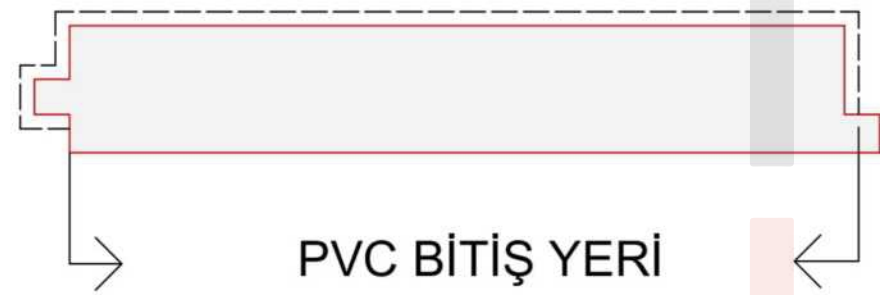

DUVAR KAPLAMA VE DEKORASYON PROFİLLERİ
WALL AND DECORATION PROFILES