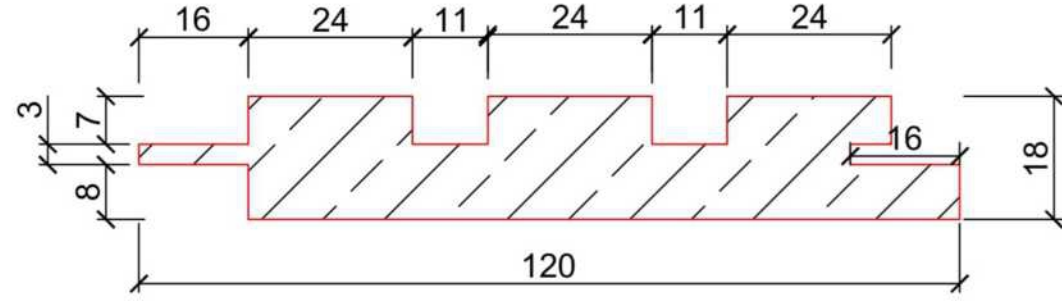

DUVAR KAPLAMA VE DEKORASYON PROFİLLERİ
WALL AND DECORATION PROFILES