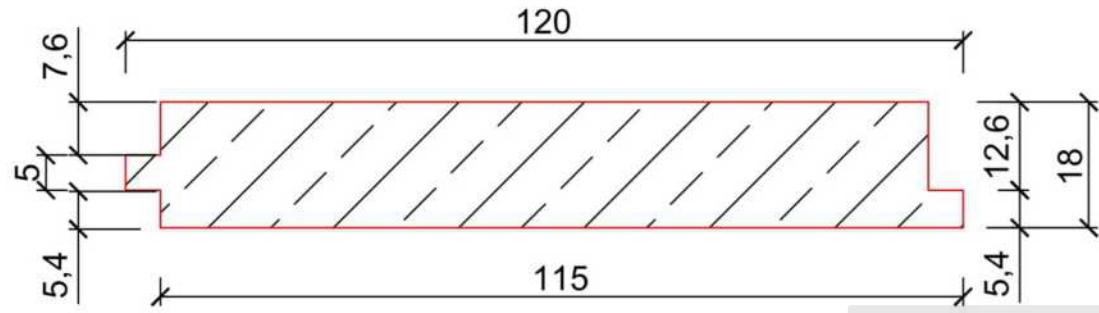

DUVAR KAPLAMA VE DEKORASYON PROFİLLERİ
WALL AND DECORATION PROFILES