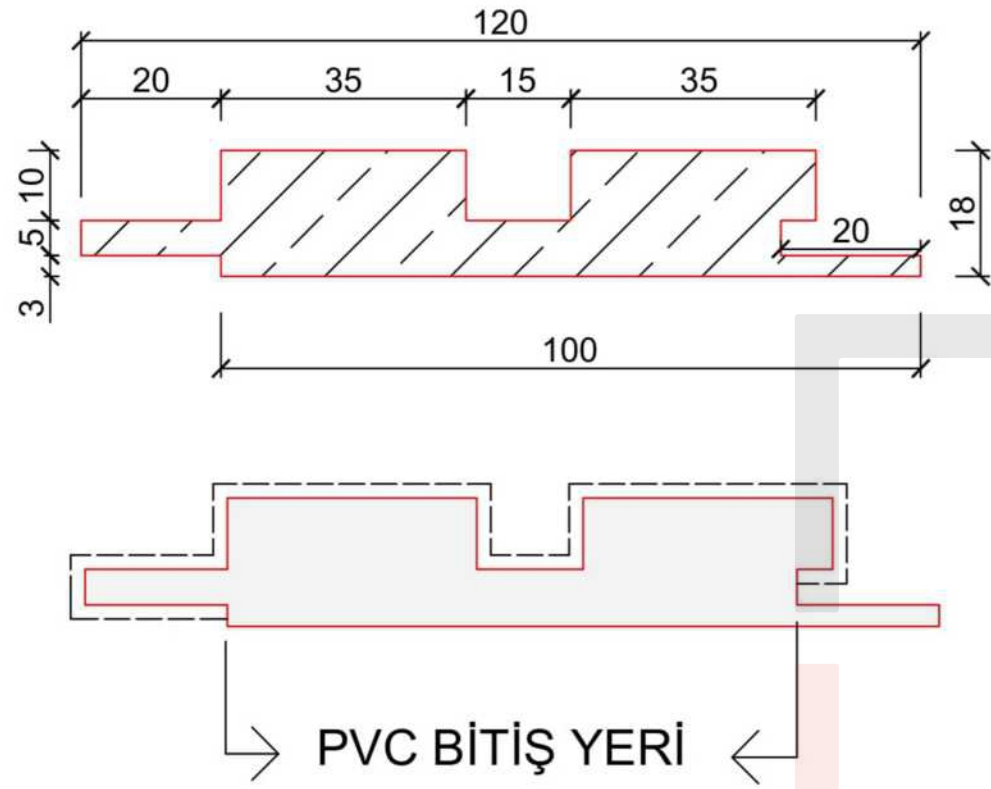

DUVAR KAPLAMA VE DEKORASYON PROFİLLERİ
WALL AND DECORATION PROFILES