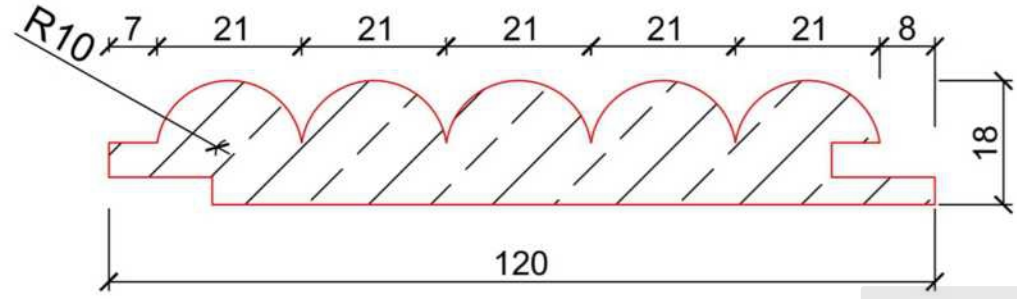

DUVAR KAPLAMA VE DEKORASYON PROFİLLERİ
WALL AND DECORATION PROFILES