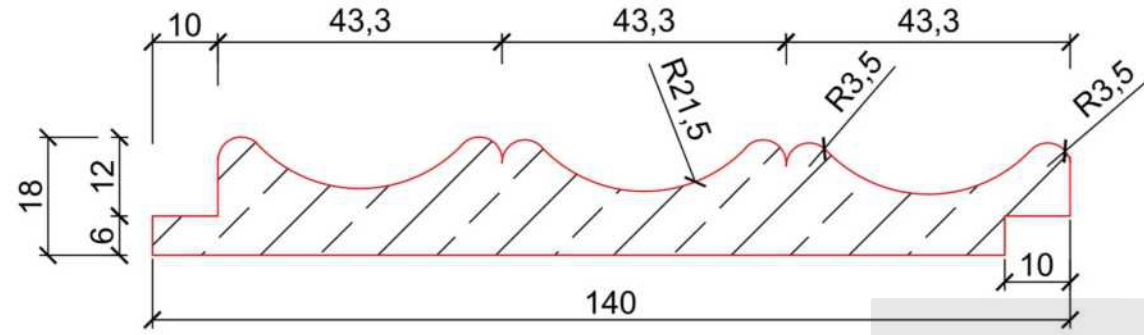

DUVAR KAPLAMA VE DEKORASYON PROFİLLERİ
WALL AND DECORATION PROFILES