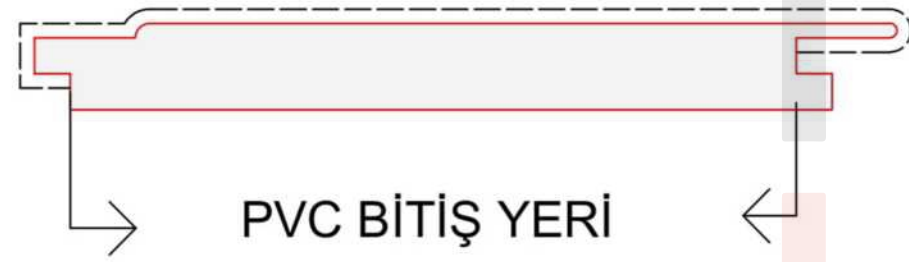

DUVAR KAPLAMA VE DEKORASYON PROFİLLERİ
WALL AND DECORATION PROFILES