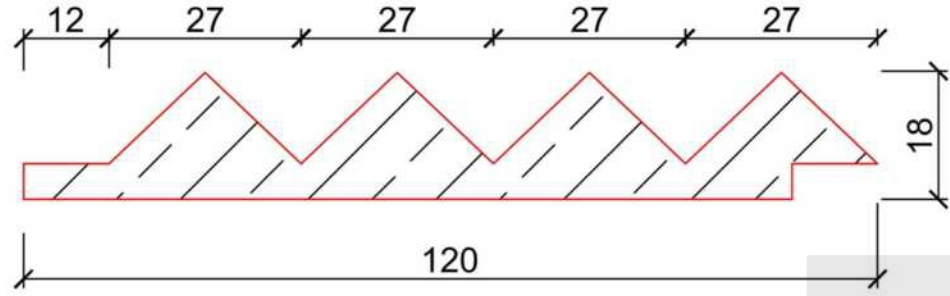

ÜRÜN KODU

PRODUCT CODE

ART - 18127

EN / WIDTH

120 m m

KALINLIK / THICKNESS

18 m m

A H Ş A B İ N