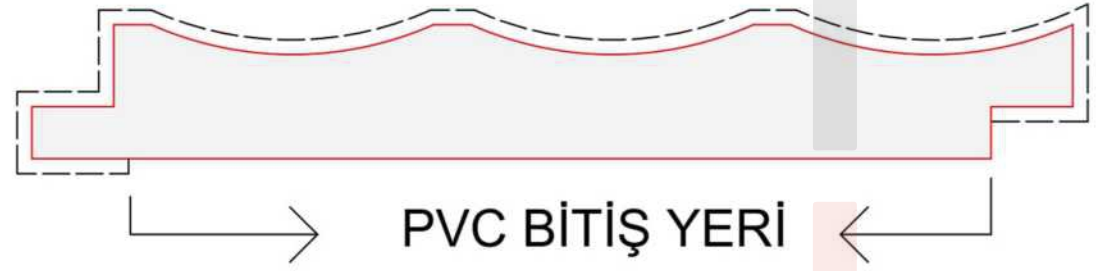

DUVAR KAPLAMA VE DEKORASYON PROFİLLERİ
WALL AND DECORATION PROFILES