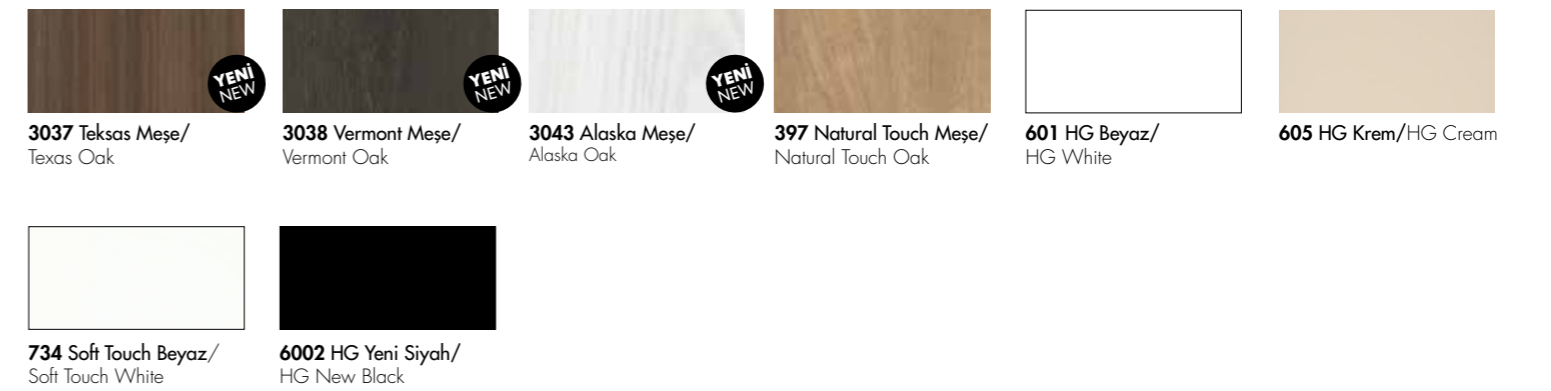

Çok Amaçlı Profil
Multi Purpose Profile

Masa Ayağı Profili
Table Leg Profile

Köşe Radius Profili
Corner Radius Profile

MOBİLYA PROFİL DEKORLARI FURNITURE PROFILE DECORS

1. Grup

2. Grup

*Yukarıdaki renklerden stoklu üretim bulunmaktadır.