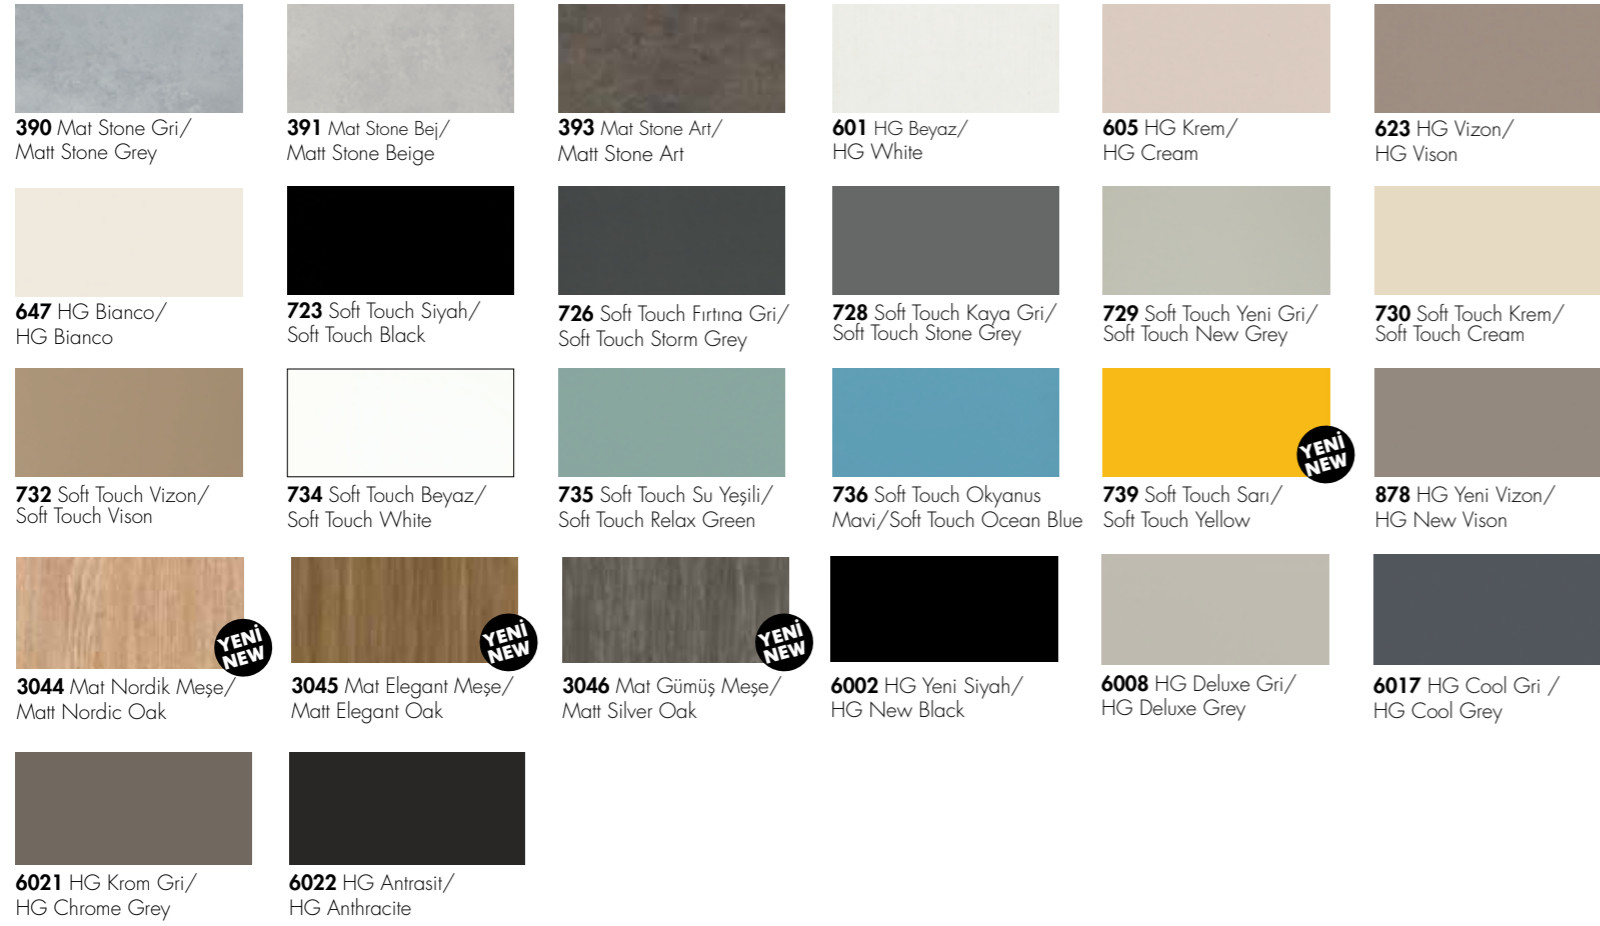

PANEL DEKORLAR

PANEL DECORS

2. Grup / 2. Group