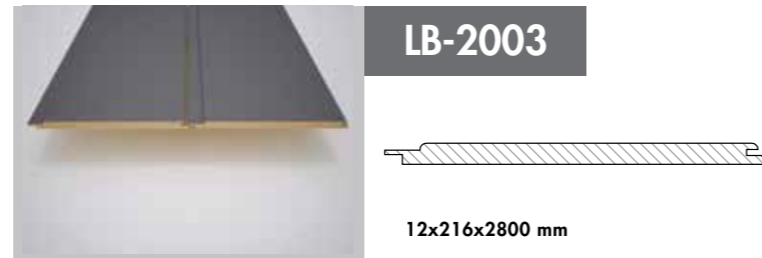

DUVAR KAPLAMA VE DEKORASYON PROFİLLERİ WALL AND DECORATION PROFILES

* TÜRK PATENT VE MARKA KURUMU tarafından tescillenmiştir.
* Registered by TURKISH PATENT AND BRAND INSTITUTION.