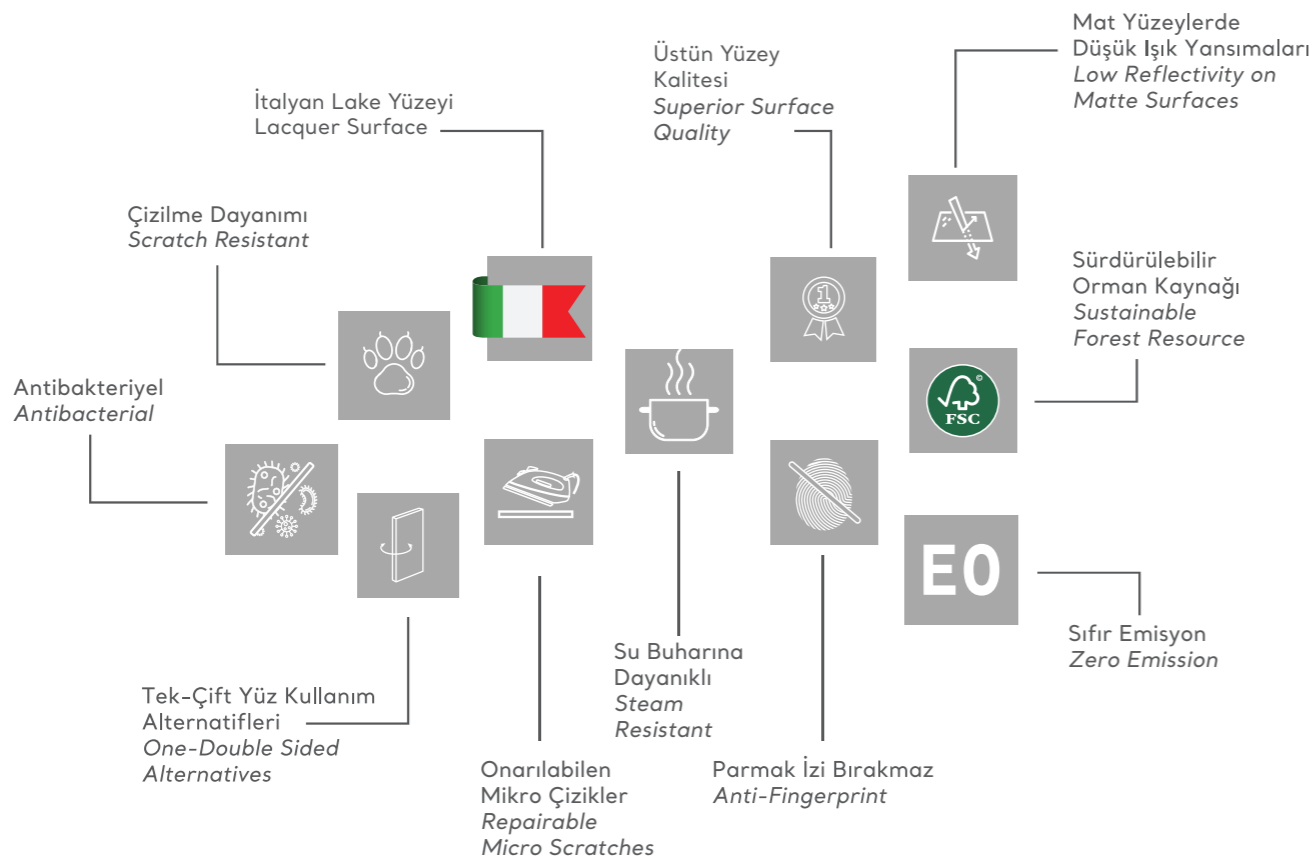

AGT SUPRAMAT TEKNİK ÖZELLİKLER/ TECHNICAL PROPERTIES OF AGT SUPRAMAT

ÖLÇÜ / MEASUREMENT: 08 x 1220 x 2800 mm / 18 x 1220 x 2800 mm

ÖZELLİKLER / PROPERTIES	DEĞER / VALUE	BİRİM / UNIT	METOD / METHOD
ÇİZİLME DAYANIMI / SCRATCH RESISTANCE	6 H	H	ISO 15184
ÇİZİLME DAYANIMI / SCRATCH RESISTANCE	1,5 N	N	ISO 4586-2
KIRILMADA UZUNLUK / ELONGATION AT BREAK	LONG. >50	%	ISO R527-3 / ACCORDING TO ISO R527-3
LEKE DİRENCİ / STAIN RESISTANCE	5	-	-
İŞIK DİRENCİ / LIGHT RESISTANCE	5	GRI ÖLÇEK / GREY SCALE	BÖLÜM 5 DIŞINDA, B KULLANIM YÖNTEMİ (İÇ MEKAN) / EXCEPT PART 5, USE METHOD B (INDOOR)
AŞINMA DİRENCİ / WEAR RESISTANCE	4	-	UNI EN 438/10
PARLAKLIK 60° / GLOSS 60°	3	PARLAKLIK / GLOSS	±1 PARLAKLIK / ±1 GLOSS
SICAKLIK DAYANIMI / TEMPERATURE RESISTANCE	90	°C	-
MİKRO ÇİZİMLERE KARŞI YÜZEY DİRENCİNİN DEĞERLENDİRİLMESİ / EVALUATION OF SURFACE RESISTANCE TO MICRO-SCRATCHES	9	% DEĞİŞİM / % CHANGE	TS CEN / TS 16611 (Method A)
SOĞUK SIVILARA DAYANIM (KİMYASALLARA DAYANIM) / RESISTANCE TO COLD LIQUIDS (RESISTANCE TO CHEMICALS)	5	CLASS	EN 12720 + A1
KURU ISIYA KARŞI YÜZEY DAYANIKLILIĞI (70 °C) / SURFACE RESISTANCE TO DRY HEAT (70 °C)	5	CLASS	EN 12722
ISLAK SICAKLIĞA KARŞI YÜZEY DAYANIKLILIĞI (70 °C) / DETERMINATION OF SURFACE RESISTANCE TO WET TEMPERATURE (70 °C)	5	CLASS	EN 12721

RENK / COLOUR	AÇIK RENKLER / LIGHT COLOURS		KOYU RENKLER / DARK COLOURS	
	ΔE	MAX 0,80	ΔE	MAX 1,00
	ΔL	±0,50	ΔL	±0,70
	Δa	±0,30	Δa	±0,60
	Δb	±0,40	Δb	±0,60

*Mikro çizikler meydana gelirse yüzey kolayca tamir edilebilir. Çizikler ürünün yüzeyindeki ilk katmanı kaldırarak kadar derin olmamalıdır. Yüzeydeki lak tabakasına kalıcı zarar verecek çizikler doğal olarak kaybolmamaktadır.
*In case micro-scratches occur, the surface can be easily repaired. Scratches should not be deep enough to remove first layer on the surface of the product. The scratches formed permanently damage the lacquer layer do not disappear naturally.

Kolay Onarım Detayları:

- Yüzey üzerine pamuklu kumaş konulur ve ütü ile ısıtılır.
- Yüzeyi 100-120 °C sıcaklıkta yaklaşık 20-30 saniye boyunca düzgün bir şekilde ütöleyin.
- Ütüyü ve kumaşı kaldırın. Yüzey soğuduktan sonra ilk haline geri dönecektir.

Easy Repaired Details:

- It is sufficient to lay a cotton fabric on the surface and heat the fabric with an iron.
- Iron the surface uniformly for about 20-30 seconds with a temperature of 100-120 °C.
- Then remove the iron and the fabric. The surface will return as new.