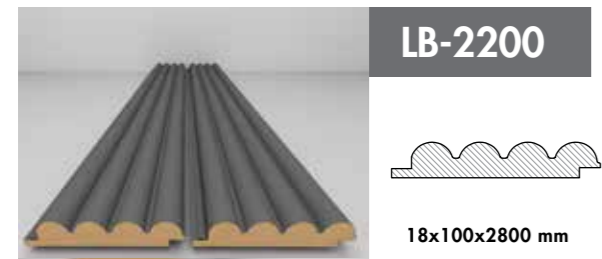

DUVAR KAPLAMA VE DEKORASYON PROFİLLERİ WALL AND DECORATION PROFILES

* TÜRK PATENT VE MARKA KURUMU tarafından tescillenmiştir.
* Registered by TURKISH PATENT AND BRAND INSTITUTION.