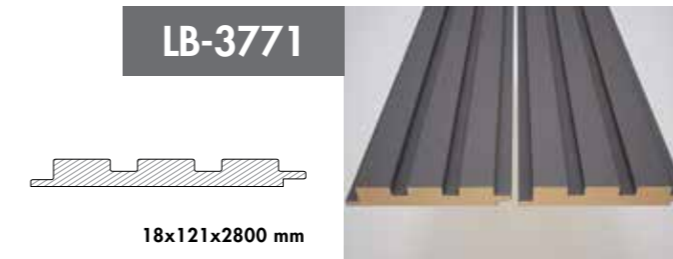

Yenilikçi, ilgi çekici!

Her zevke uygun tonları ile AGT Duvar Profilleri iç mekan dekorasyonunuza benzersiz bir sıcaklık katar.

Innovative and attractive!

AGT Wall Profiles add a unique warmth to interior design decorations with its shades those suit every taste.

Greenguard Sertifikası

AGT Duvar Profilleri, daha sağlıklı iç mekanlar oluşturulmasına katkı sağlayan Greenguard sertifikasına sahiptir.

Greenguard Certification

AGT Wall Profiles has the Greenguard certificate, which contributes to the creation of healthier interiors.