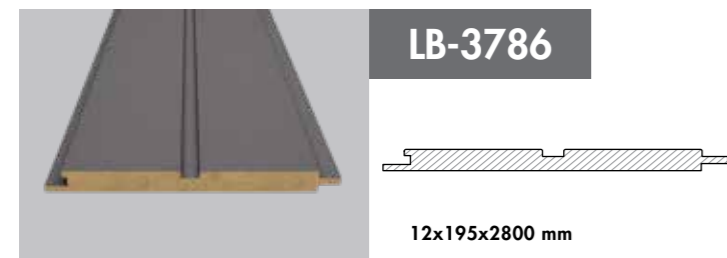

DUVAR KAPLAMA VE DEKORASYON PROFİLLERİ WALL AND DECORATION PROFILES

* TÜRK PATENT VE MARKA KURUMU tarafından tescillenmiştir.
* Registered by TURKISH PATENT AND BRAND INSTITUTION.