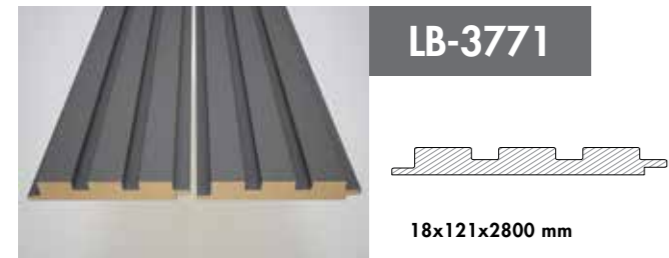

DUVAR KAPLAMA VE DEKORASYON PROFİLLERİ WALL AND DECORATION PROFILES

* TÜRK PATENT VE MARKA KURUMU tarafından tescillenmiştir.
* Registered by TURKISH PATENT AND BRAND INSTITUTION.