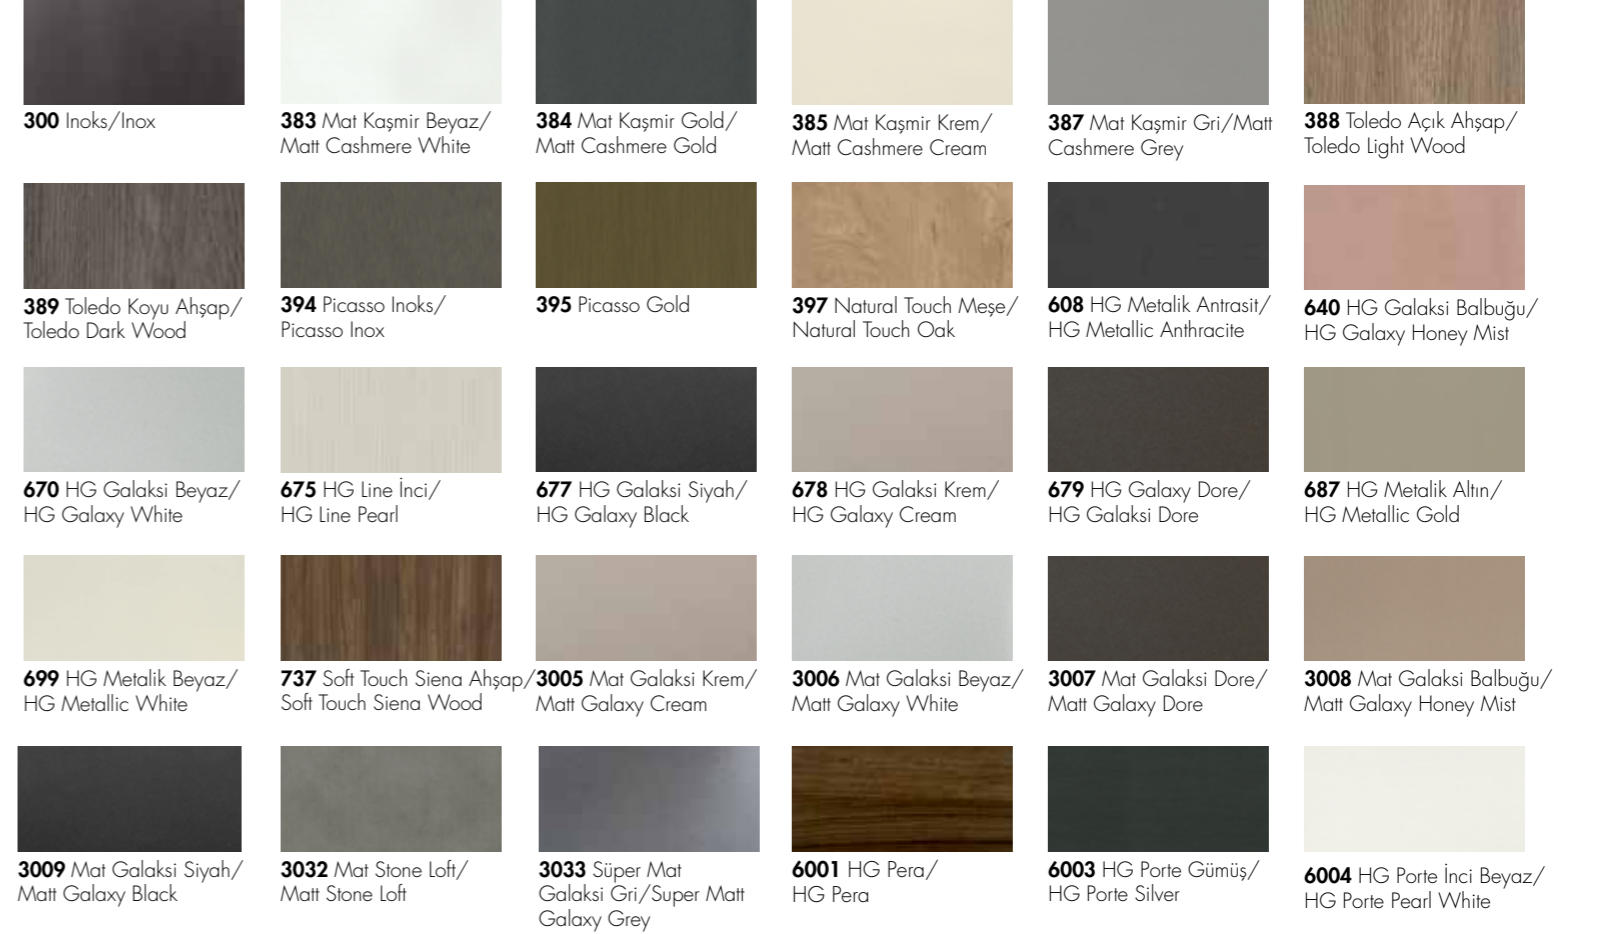

735
Soft Touch Su Yeşili
Soft Touch Relax Green

737
Soft Touch Siena Ahşap
Soft Touch Siena Wood

PANEL DEKORLAR

PANEL DECORS

2. Grup / 2. Group

3. Grup / 3. Group

4. Grup / 4. Group

Renkler basılı ve dijital kataloglarda farklılık gösterebilir. Lütfen, satış noktalarımızda bulunan gerçek ürünler ile karşılaştırınız.
Colors may vary in digital and printed catalogs. Please compare with the actual products in the sales points.