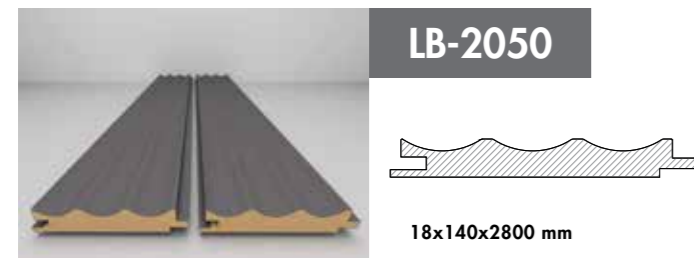

DUVAR KAPLAMA VE DEKORASYON PROFİLLERİ WALL AND DECORATION PROFILES

* TÜRK PATENT VE MARKA KURUMU tarafından tescillenmiştir.
* Registered by TURKISH PATENT AND BRAND INSTITUTION.