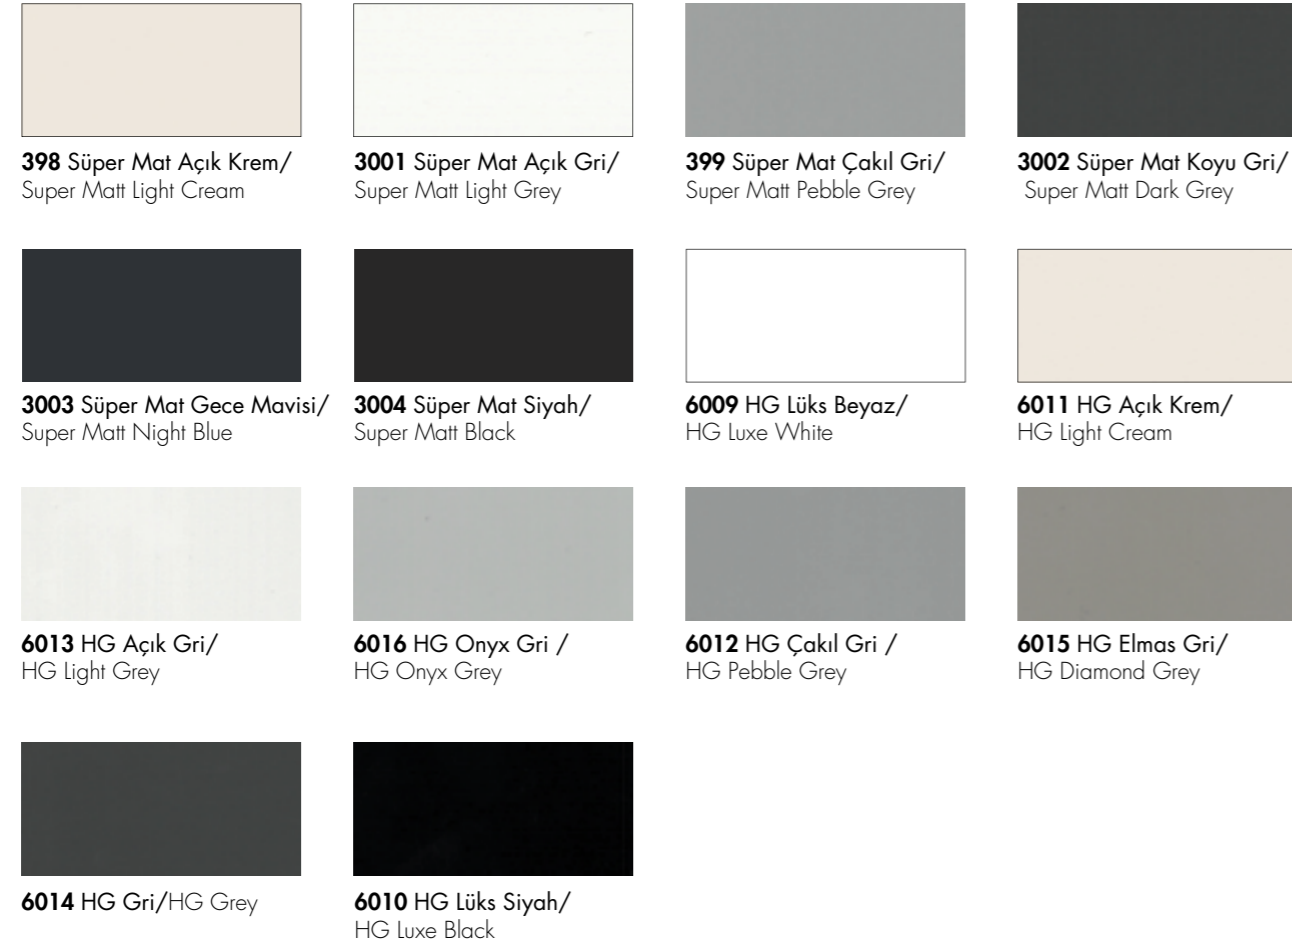

AKRİLUX DEKORLAR AKRİLUX DECORS