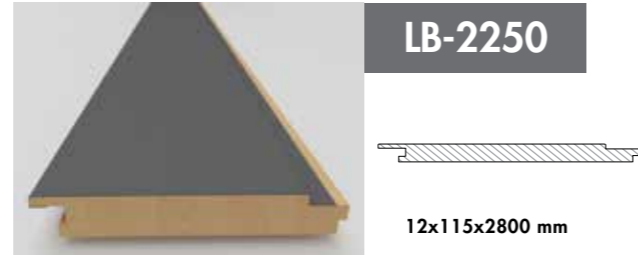

DUVAR KAPLAMA VE DEKORASYON PROFİLLERİ WALL AND DECORATION PROFILES

* TÜRK PATENT VE MARKA KURUMU tarafından tescillenmiştir.
* Registered by TURKISH PATENT AND BRAND INSTITUTION.