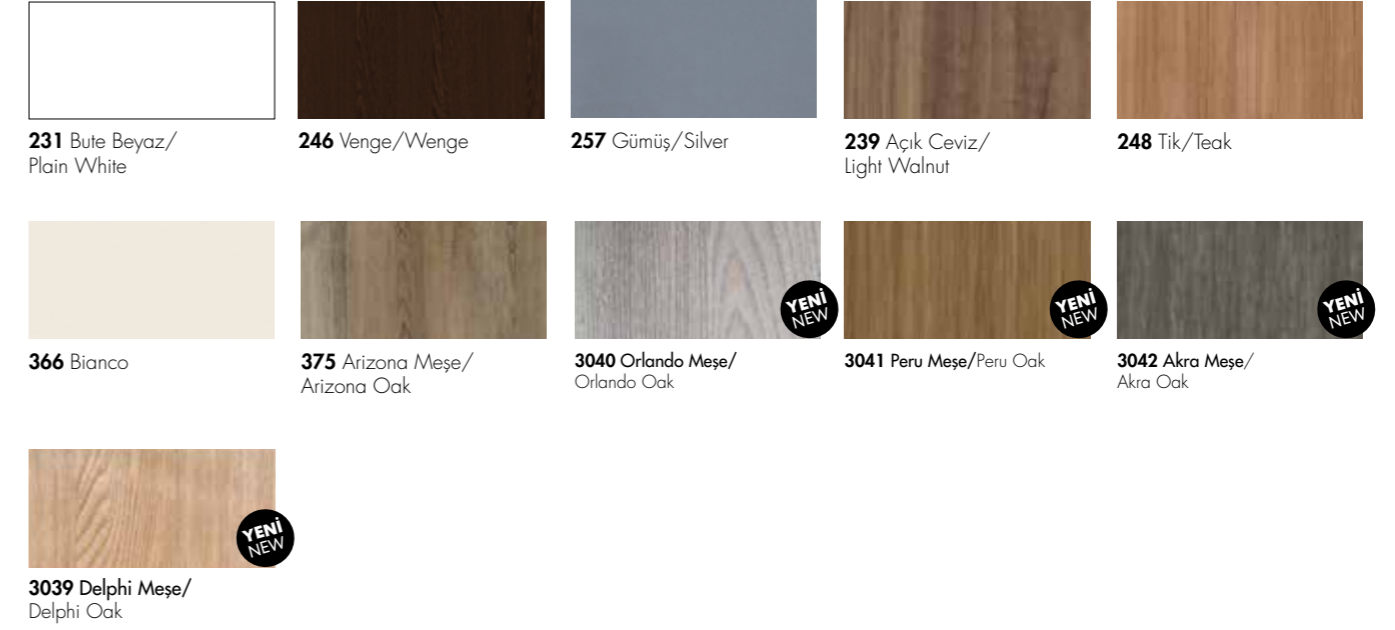

Greenguard Certification

AGT Wall Profiles has the Greenguard certificate, which contributes to the creation of healthier interiors.

DUVAR KAPLAMA VE DEKORASYON PROFİLLERİ WALL AND DECORATION PROFILES

* TÜRK PATENT VE MARKA KURUMU tarafından tescillenmiştir.
* Registered by TURKISH PATENT AND BRAND INSTITUTION.

DUVAR KAPLAMA VE DEKORASYON PROFİL DEKORLARI WALL AND DECORATION PROFILE DECORS

1. Grup / Group

2. Grup / Group

Supramat

*Yukarıdaki renklerden stoklu üretim bulunmaktadır.
*These colors are produced as stock.

3017 Zamansız Gri /
Timeless Grey

3019 Sahara Krem /
Sahara Cream

3021 Buz Gri /
Ice Grey

3023 Yunus Gri /
Dolphin Grey

3027 Orman Yeşili /
Forest Green

3029 Pasifik /
Glamorous Pacific

*Yukarıdaki renklerden stoklu üretim bulunmaktadır.