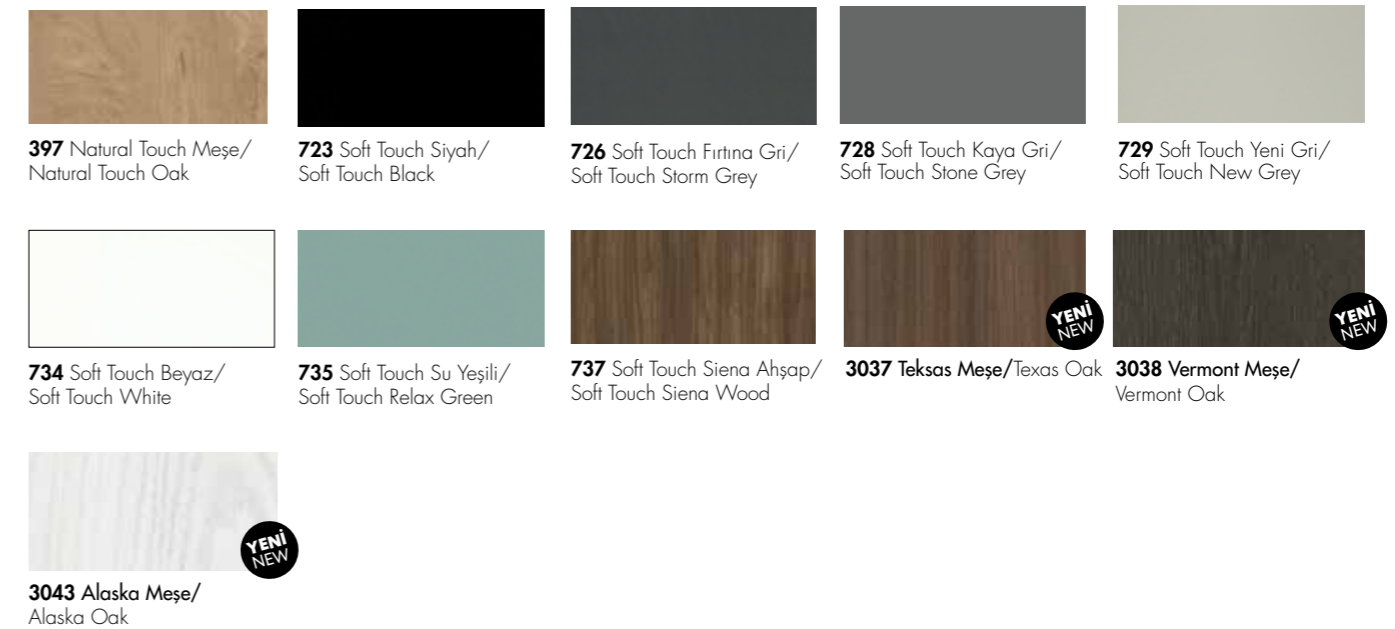

Greenguard Certification

AGT Wall Profiles has the Greenguard certificate, which contributes to the creation of healthier interiors.

DUVAR KAPLAMA VE DEKORASYON PROFİLLERİ WALL AND DECORATION PROFILES

* TÜRK PATENT VE MARKA KURUMU tarafından tescillenmiştir.
* Registered by TURKISH PATENT AND BRAND INSTITUTION.

DUVAR KAPLAMA VE DEKORASYON PROFİL DEKORLARI WALL AND DECORATION PROFILE DECORS

1. Grup / Group

2. Grup / Group

Supramat

*Yukarıdaki renklerden stoklu üretim bulunmaktadır.
*These colors are produced as stock.

3017 Zamansız Gri /
Timeless Grey

3019 Sahara Krem /
Sahara Cream

3021 Buz Gri /
Ice Grey

3023 Yunus Gri /
Dolphin Grey

3027 Orman Yeşili /
Forest Green

3029 Pasifik /
Glamorous Pacific

*Yukarıdaki renklerden stoklu üretim bulunmaktadır.