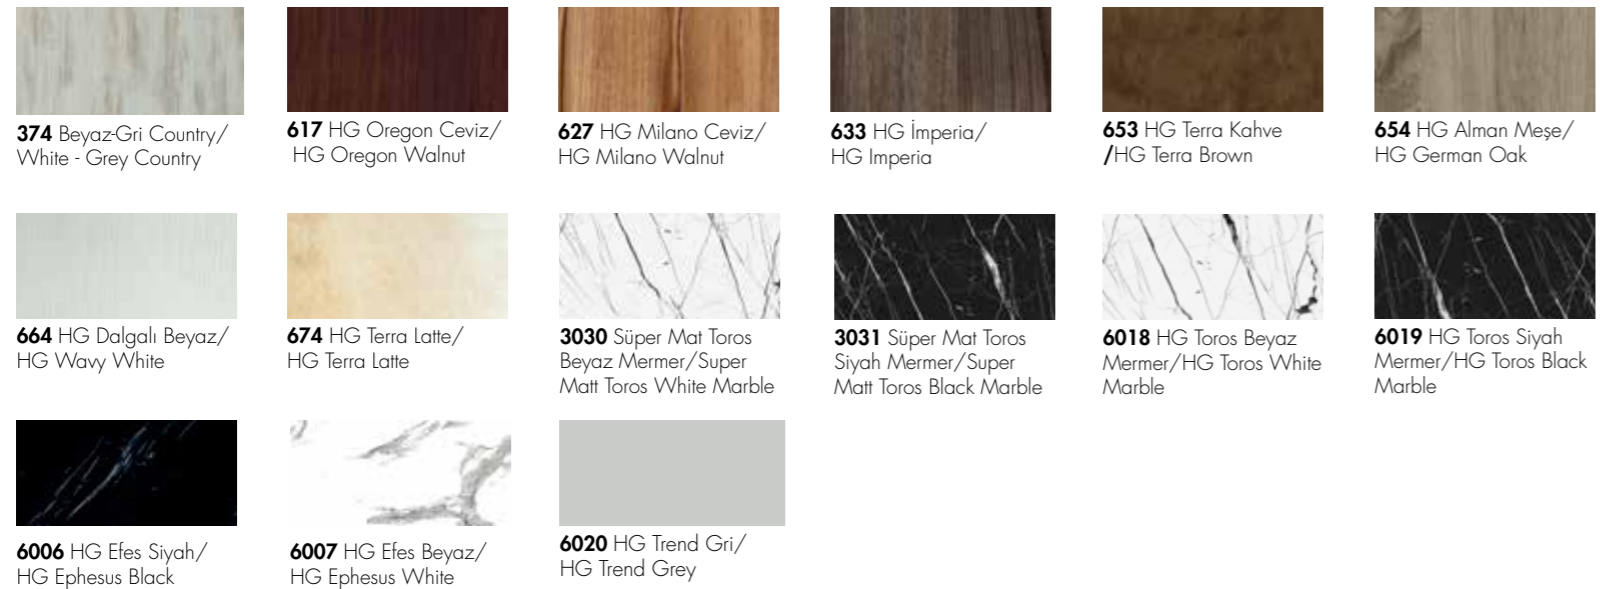

735
Soft Touch Su Yeşili
Soft Touch Relax Green

737
Soft Touch Siena Ahşap
Soft Touch Siena Wood

PANEL DEKORLAR

PANEL DECORS

2. Grup / 2. Group

3. Grup / 3. Group

4. Grup / 4. Group

Renkler basılı ve dijital kataloglarda farklılık gösterebilir. Lütfen, satış noktalarımızda bulunan gerçek ürünler ile karşılaştırınız.
Colors may vary in digital and printed catalogs. Please compare with the actual products in the sales points.