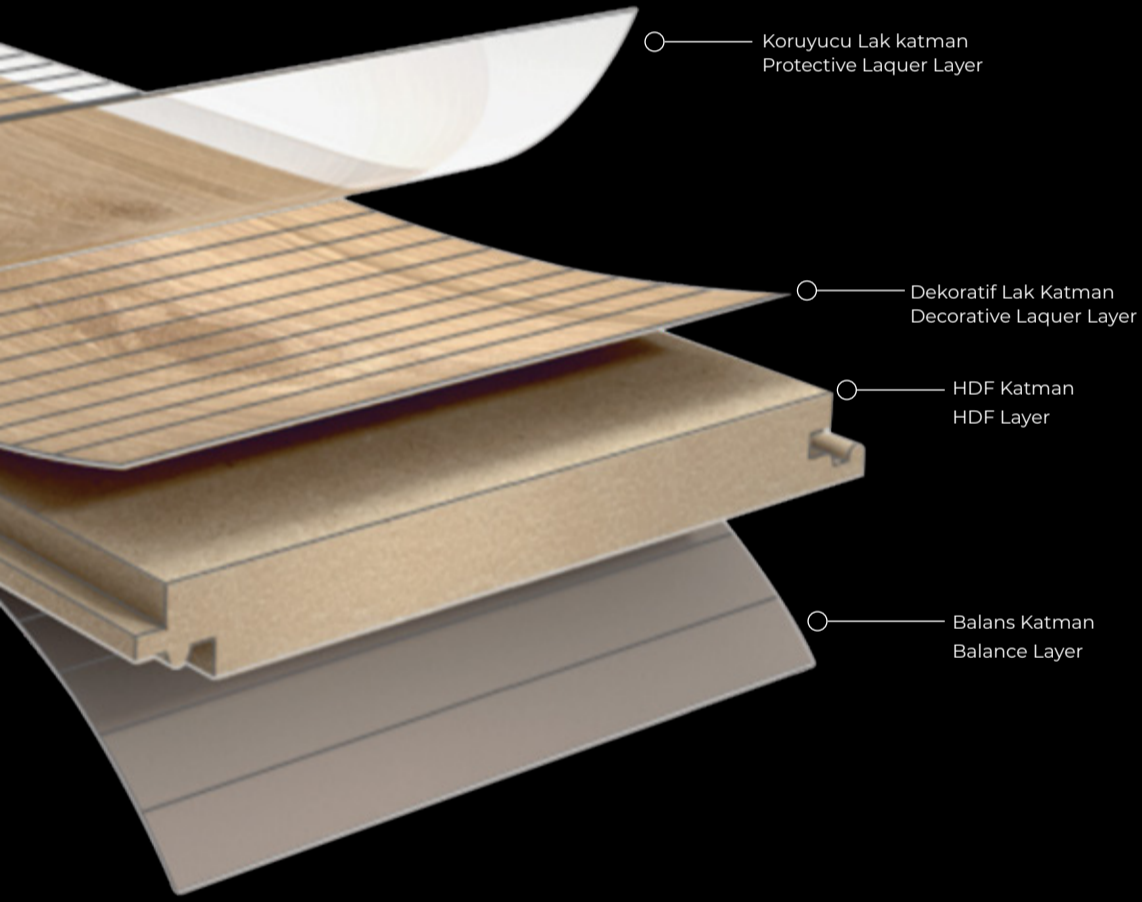

CITY
Collection

TEKNİK ÖZELLİKLER TECHNICAL SPECIFICATIONS

Sigara Ateşine
Dayanıklıdır
Resistant to
Cigarettes Burns

Mobilya Ayaklarına
Tekerleklerle Dayanıklıdır
To Furniture Feet
Durable to Wheels

E1
C21
TS EN 15468