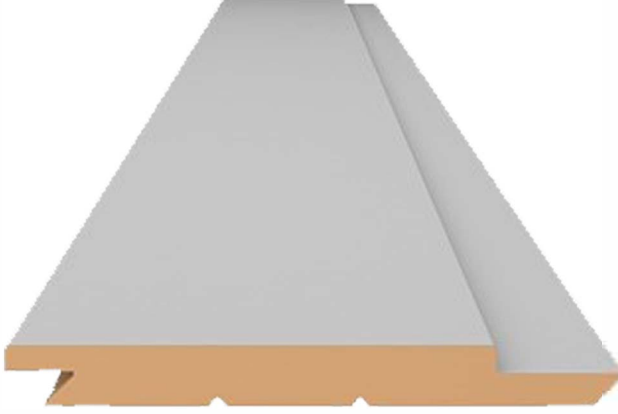

ÜRÜN KODU
PRODUCT CODE
ART - 12102

EN / WIDTH

120 mm

KALINLIK / THICKNESS

12 mm

RENK / COLOUR

HG Vizon Bej / HG Mink Beige

MODERN