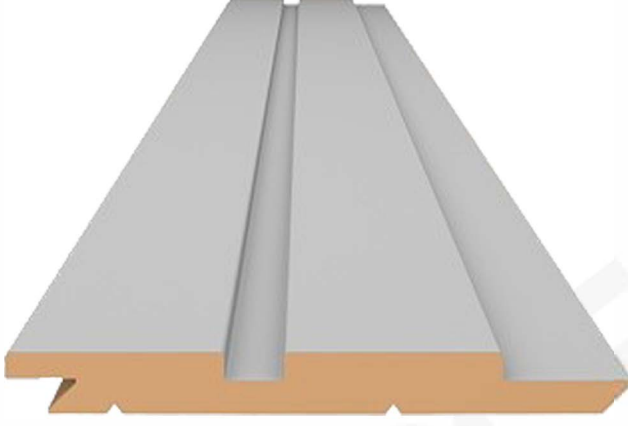

DECO LIGNUM

ORMAN ÜRÜNLERİ

www.decolignum.com

DUVAR KAPLAMA VE DEKORASYON PROFİLLERİ

WALL AND DECORATION PROFILES

ÜRÜN KODU
PRODUCT CODE
ART - 12101

EN / WIDTH

120 mm