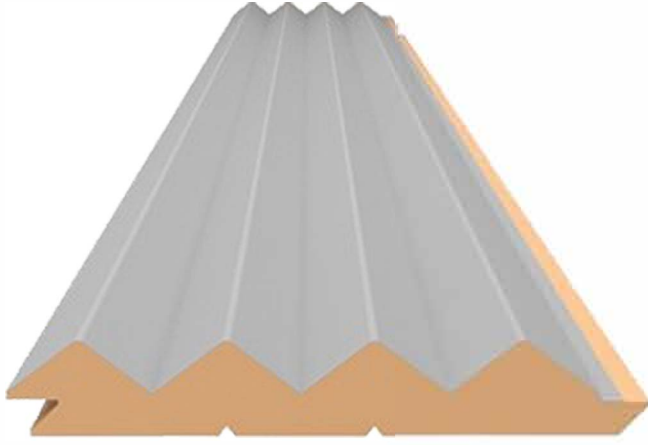

DUVAR KAPLAMA VE DEKORASYON PROFİLLERİ

WALL AND DECORATION PROFILES

ÜRÜN KODU
PRODUCT CODE
ART - 18104

EN / WIDTH

120 mm

KALINLIK / THICKNESS

18 mm

RENK / COLOUR