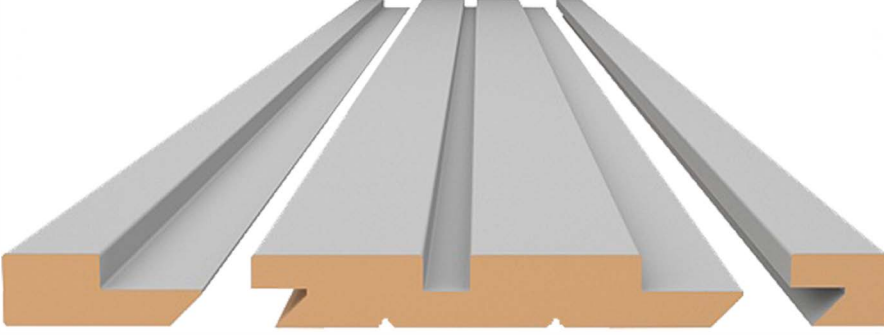

DUVAR KAPLAMA VE DEKORASYON PROFİLLERİ

WALL AND DECORATION PROFILES

ÜRÜN KODU
PRODUCT CODE
ART - 18106

EN / WIDTH

49-24 mm

KALINLIK / THICKNESS

18 mm

RENK / COLOUR

HG Ayaşı/ HG Moonstone

Wall profiles offer unique designs for your interior decorations with different models and color options.