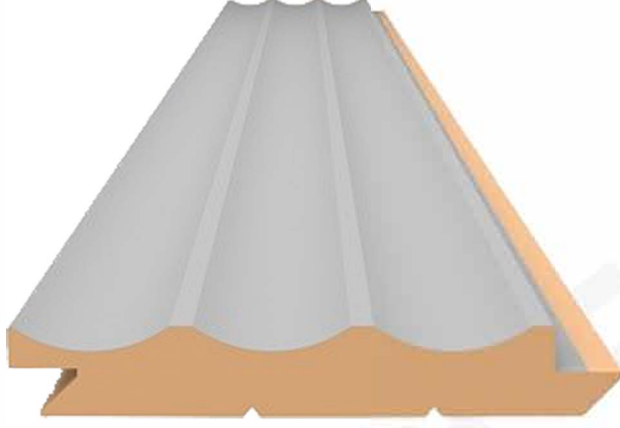

DUVAR KAPLAMA VE DEKORASYON PROFİLLERİ

WALL AND DECORATION PROFILES

ÜRÜN KODU
PRODUCT CODE
ART - 18105

EN / WIDTH

120 mm

KALINLIK / THICKNESS

18 mm

RENK / COLOUR

HG Cappucino

STİL SAHİBİ

Mekanlar

Kolay kuruluma sahip ve her mekanda kullanılabilir özellikte olan profillerimiz ile mekânlarınız bambaşka bir görünüme bürünsün

PLACES WITH
Style

Let your spaces take on a completely different look with our profiles that are easy to install and can be used in every place