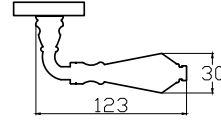

ZÜMRÜT

7065 0202 010

NİKEL SATEN

ELMAS

7064 0202 016

ALBİFİRİN SATEN