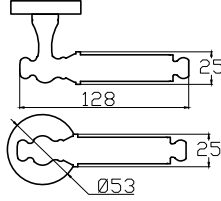

YAKUT

7066 0202 016
ALBİFİRİN SATEN

7066 0222 016
ALBİFİRİN SATEN