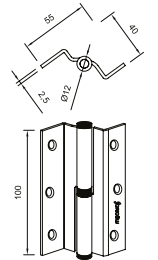

1087
CUMBALI - 2.5 mm