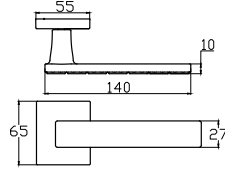

BABİL

7220 0232 010

NİKEL SATEN

7220 0232 016
ALBIFIRIN SATEN