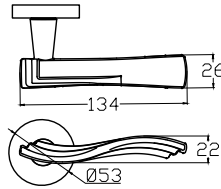

SENDİ

6103 0302 010

NİKEL SATEN

MAT ROZET

6103 0032 016
ALBİFİRİN SATEN

6103 0032 010
NİKEL SATEN

6103 0002 013
ALBİFİRİN

6103 0002 010
NİKEL SATEN
PARLAK ROZET

FATİH

6092 0302 010

AÇMALI NİKEL SATEN

MAT ROZET

6092 0032 016
ALBİFİRİN SATEN

6092 0032 010
AÇMALI NİKEL SATEN

6092 0002 013
ALBİFİRİN

6092 0002 010
AÇMALI NİKEL SATEN
PARLAK ROZET