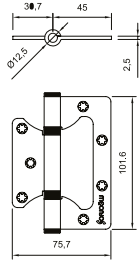

1022
YÖNSÜZ KELEBEK OKKA - 2.5 mm