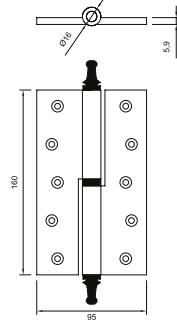

MODEL: 4001
OVAL

**4066 ALÜMİNYUM (2 mm)
DAR SABİT**

**4067 ALÜMİNYUM (2 mm)
GENİŞ SABİT**

1006
SÜPER LÜKS CUMBALI - GENİŞ KANAT - 4,7 mm

1004
LÜKS CUMBALI - 4 mm

1002
CUMBALI - MEMELİ - 2,4 mm

1016
SÜPER LÜKS OKKA - 5,9 mm