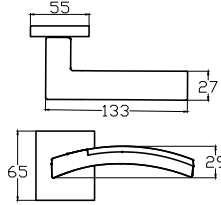

URVE

7044 0232 033

FÜME SATEN

7044 0232 010
AÇMALI NİKEL SATEN

7044 0232 016
AÇMALI ALBİFİRİ SATEN

7044 0232 077
MAT ANTRASİT

HİSAR

7191 0232 264

BOYA MAT SİYAH SATEN

7191 0232 016
ALBİFİRİN SATEN

7191 0232 077
MAT ANTRASİT

7191 0232 030
FÜME ALBİFİRİN