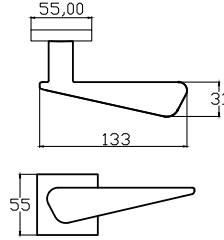

SALDA
6221 0122 077
MAT ANTRASİT

6221 0122 010
NİKEL SATEN