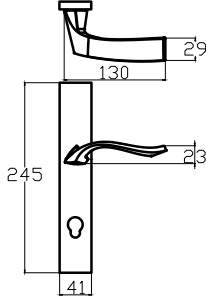

PINAR – ANKA

6069 0010 010
NİKEL - SATEN