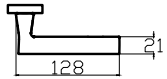

FATİH – FLORYA

6092 0024 010

NİKEL - SATEN