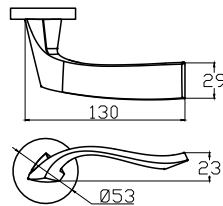

SEMA

7018 0202 010

AÇMALI NİKEL SATEN

PINAR

7069 0202 016

ALBİFİRİN SATEN