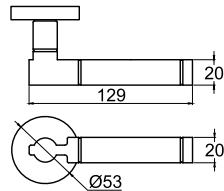

FIRAT

6056 0002 010
AÇMALI NİKEL SATEN
PARLAK ROZET

ŞEBBOY

6045 0002 010
AÇMALI NİKEL SATEN
PARLAK ROZET