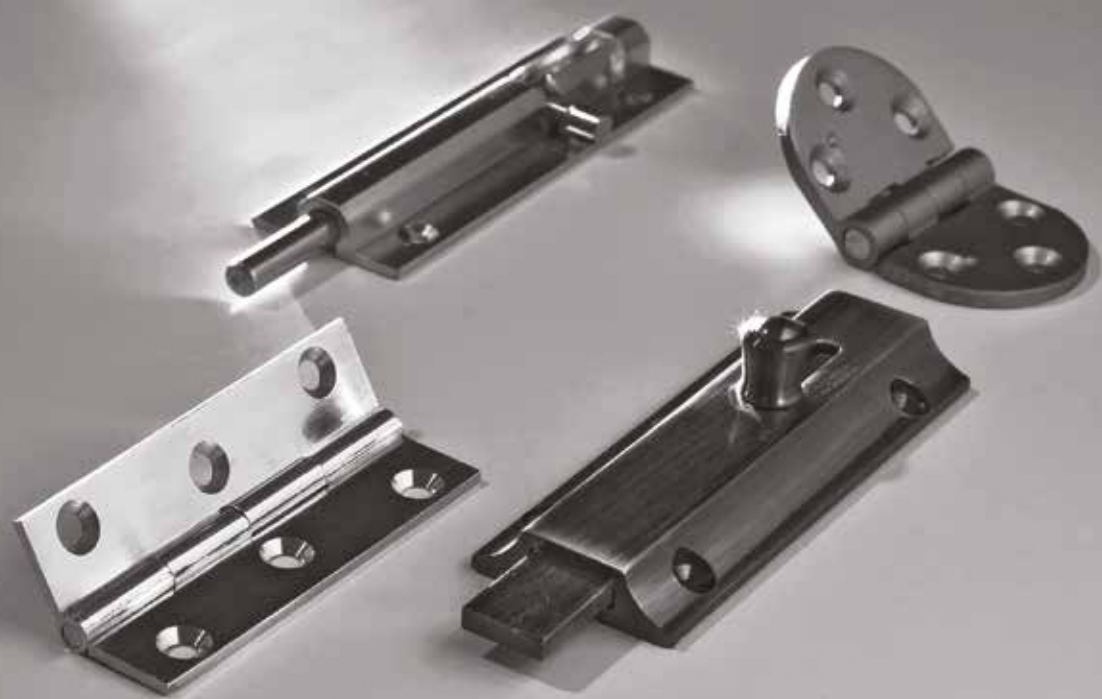

4046
YAYLI YASSI BÜYÜK OTOMATİK SÜRGÜ
PIRINÇ - BRASS

4056 - 4047
YAYLI YASSI OTOMATİK SÜRGÜ
PIRINÇ - BRASS