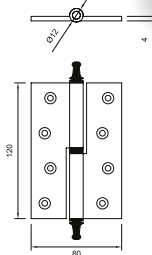

1014
LÜKS OKKA - 4 mm