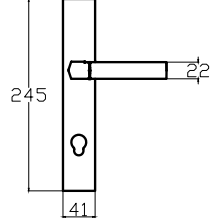

POLAT – ANKA

6094 0010 010

NİKEL - SATEN