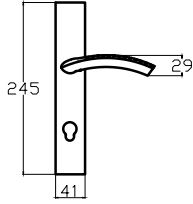

SEMA – ANKA

6018 0010 010

NİKEL - SATEN