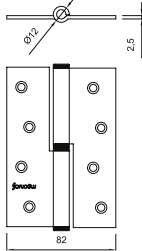

1084
OKKA - 2.5 mm