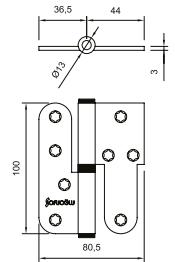

1052
LÜKS YUVALI OKKA - 3 mm