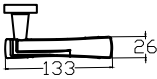

SENDİ – ANKA

6103 0010 010

NİKEL - SATEN