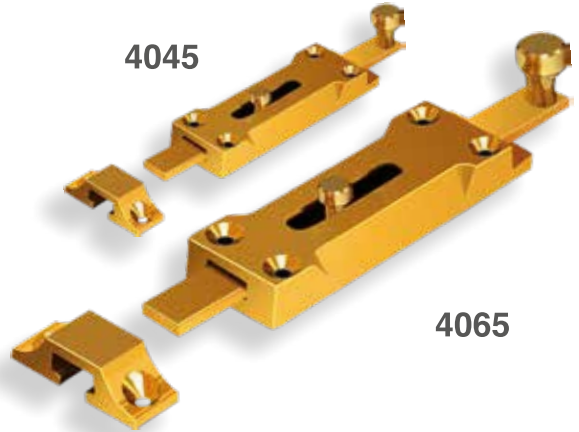

4043
BÜYÜK MAVZER SÜRGÜ
PIRİNÇ - BRASS

4044
MAVZER SÜRGÜ
PIRİNÇ - BRASS

4040
GÖMME SÜRGÜ
PIRİNÇ - BRASS

4045 - 4065
YASSI SÜRGÜ
PIRİNÇ - BRASS

SÜRGÜLER

Door Bolts

4057 - 4041

İTMELİ GÖMME SÜRGÜ