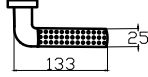

SEMA – ANKA

6018 0010 010

NİKEL - SATEN