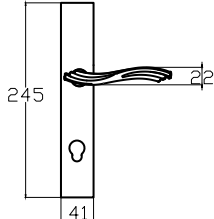

SENDİ – ANKA

6103 0010 010

NİKEL - SATEN