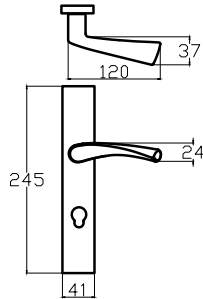

LERZAN – ANKA

6006 0010 010
NİKEL - SATEN