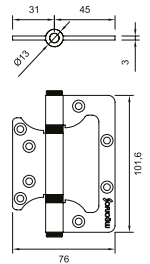

1003
KELEBEK OKKA - 3 mm