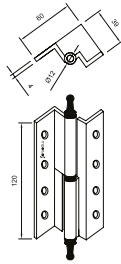

MODEL: 4001
OVAL

**4066 ALÜMİNYUM (2 mm)
DAR SABİT**

**4067 ALÜMİNYUM (2 mm)
GENİŞ SABİT**

1006
SÜPER LÜKS CUMBALI - GENİŞ KANAT - 4,7 mm

1004
LÜKS CUMBALI - 4 mm

1002
CUMBALI - MEMELİ - 2,4 mm

1016
SÜPER LÜKS OKKA - 5,9 mm