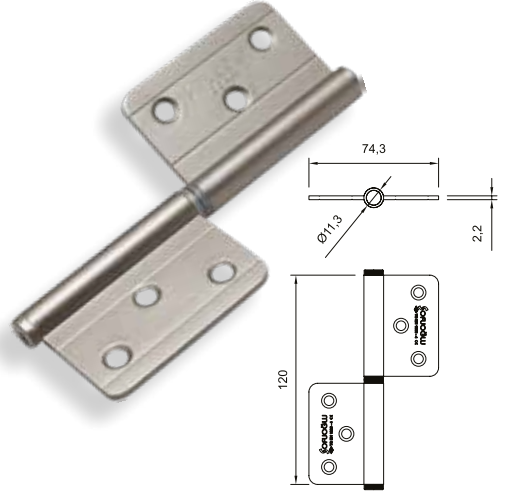

1069
OVAL ÜNİVERSAL OKKA - 2.5 mm

1034
DAR OKKA - 2.5 mm

1052
LÜKS YUVALI OKKA - 3 mm

1061
YENİ CUMBALI - 2.3 mm

1080
YENİ YÖNSÜZ CERMEN - 2.2 mm

OVAL MENTEŞE

MODEL: 4073
OVAL

MODEL: 4074
UZUN OVAL