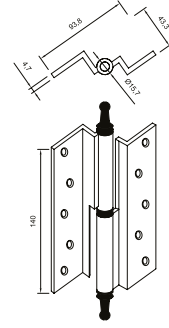

MODEL: 4001
OVAL

**4066 ALÜMİNYUM (2 mm)
DAR SABİT**

**4067 ALÜMİNYUM (2 mm)
GENİŞ SABİT**

1006
SÜPER LÜKS CUMBALI - GENİŞ KANAT - 4,7 mm

1004
LÜKS CUMBALI - 4 mm

1002
CUMBALI - MEMELİ - 2,4 mm

1016
SÜPER LÜKS OKKA - 5,9 mm