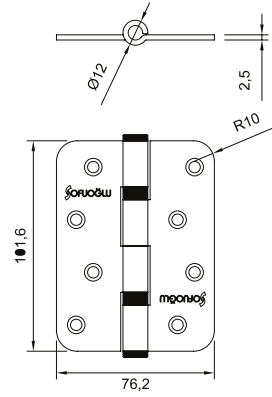

1069
OVAL ÜNİVERSAL OKKA - 2.5 mm