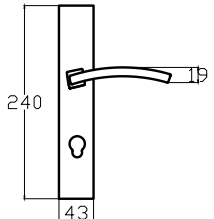

FATİH – FLORYA

6092 0024 010

NİKEL - SATEN