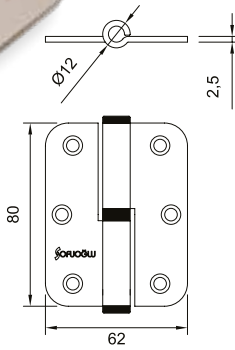

1069
OVAL ÜNİVERSAL OKKA - 2.5 mm

1034
DAR OKKA - 2.5 mm

1052
LÜKS YUVALI OKKA - 3 mm

1061
YENİ CUMBALI - 2.3 mm

1080
YENİ YÖNSÜZ CERMEN - 2.2 mm

OVAL MENTEŞE

MODEL: 4073
OVAL

MODEL: 4074
UZUN OVAL