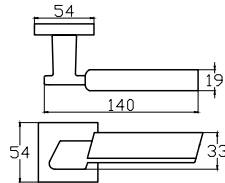

YILDIZ

7053 0222 033

FÜME SATEN

LİNDİA

7003 0222 033

FÜME SATEN