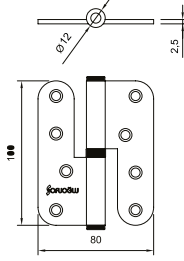

1042
YUVALI OKKA - 3 mm