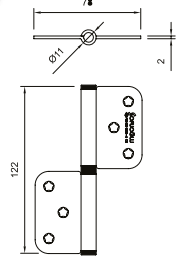

1076
YÖNSÜZ CERMEN - 2 mm