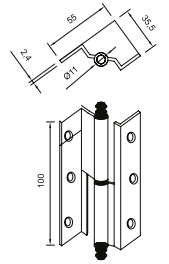

MODEL: 4001
OVAL

**4066 ALÜMİNYUM (2 mm)
DAR SABİT**

**4067 ALÜMİNYUM (2 mm)
GENİŞ SABİT**

1006
SÜPER LÜKS CUMBALI - GENİŞ KANAT - 4,7 mm

1004
LÜKS CUMBALI - 4 mm

1002
CUMBALI - MEMELİ - 2,4 mm

1016
SÜPER LÜKS OKKA - 5,9 mm