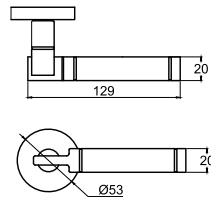

HAZAL

7043 0222 010

NİKEL SATEN

7043 0222 077
MAT ANTRASİT

7043 0222 013
ALBİFİRİN

7043 0222 260
BOYA MAT SİYAH

7043 0276 017
İNOKS

ŞEBBOY

7045 0202 264

AÇMALI BOYA MAT SİYAH SATEN

7045 0222 016
AÇMALI ALBİFİRİN SATEN

7045 0202 016
AÇMALI ALBİFİRİN SATEN

7045 0202 010
AÇMALI NİKEL SATEN

7045 0202 013
ALBİFİRİN