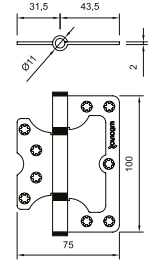

1025
YÖNSÜZ KELEBEK OKKA - 2 mm