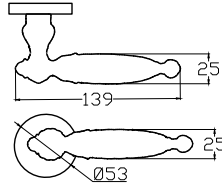

AKAD

7049 0202 015

SARI MAT ANTİK

7049 0202 010
NİKEL SATEN