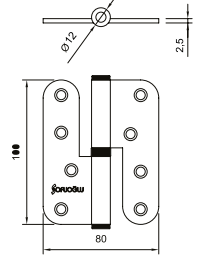

1082
YUVALI OKKA - 2,5 mm